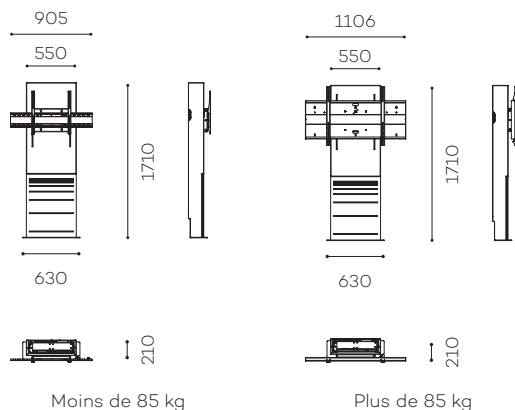

# STILIX WIDE LIFT

Le STILIX WIDE LIFT est un meuble sur lift pour un écran de 65 à 100 pouces.

## STILIX WIDE LIFT

Réf.

Pour un écran de 65 à 80"  
(moins de 85 kg) :  
STILIXWIDELIFT6580DS

Pour un écran de 75 à 100"  
(plus de 85 kg) :  
STILIXWIDELIFT75100DS

### DÉGAGEMENT POUR PLINTHE

211 mm (h) x 20 mm (p)

### HAUTEUR AXE ÉCRAN

Système d'ajustement  
électrique de 1300 mm  
à 1700 mm