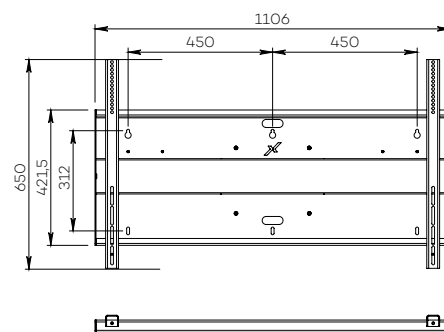

SUPPORTS CAMÉRAS ET FIXATIONS ÉCRANS

Nombre d'écrans : 1 écran

Taille d'écran : de 75 à 100"

Finition : noire

Références :
KITADT75100
KITADT75100CODEC

FIXATIONS MURALES

FORTE CHARGE

Pour un écran de 75 à 100"

Simulation écran 84"

• CARACTÉRISTIQUES

Tailles d'écran	Pour un écran de 75 à 100"	
Références	KITADT75100	KITADT75100CODEC
Matière	Acier peint noir	
Taille support écran (VESA)	De 200 x 200 mm à 1000 x 600 mm	
Poids max. d'écran	85 kg	
Accessoires inclus	<ul style="list-style-type: none"> • Fixations fixes non inclinables • Support écran forte charge • Visserie écran universel 	<ul style="list-style-type: none"> • Fixations fixes non inclinables • Support codec universel (SCUV12) avec une profondeur utile de 10 mm à 95 mm • Support écran forte charge • Visserie écran universel