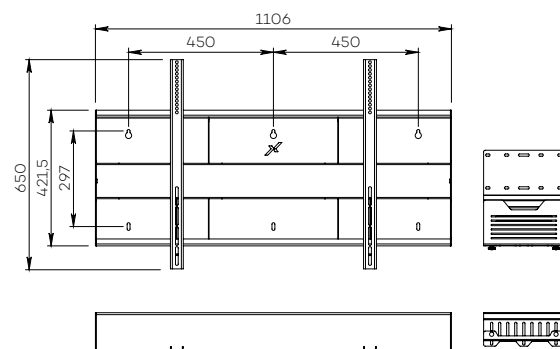

SUPPORTS CAMÉRAS ET FIXATIONS ÉCRANS

Nombre d'écrans : 1 écran

Taille d'écran : de 75 à 100"

Finition : noire

Références :
KITADT75100
KITADT75100CODEC

FIXATIONS MURALES

FORTE CHARGE

Pour un écran de 75 à 100"

Simulation écran 84"

• CARACTÉRISTIQUES

Tailles d'écran	Pour un écran de 75 à 100"	
Références	KITADT75100	KITADT75100CODEC
Matière	Acier peint noir	
Taille support écran (VESA)	De 200 x 200 mm à 1000 x 600 mm	
Poids max. d'écran	85 kg	
Accessoires inclus	<ul style="list-style-type: none"> • Fixations fixes non inclinables • Support écran forte charge • Visserie écran universel 	<ul style="list-style-type: none"> • Fixations fixes non inclinables • Support codec universel (SCUV12) avec une profondeur utile de 10 mm à 95 mm • Support écran forte charge • Visserie écran universel