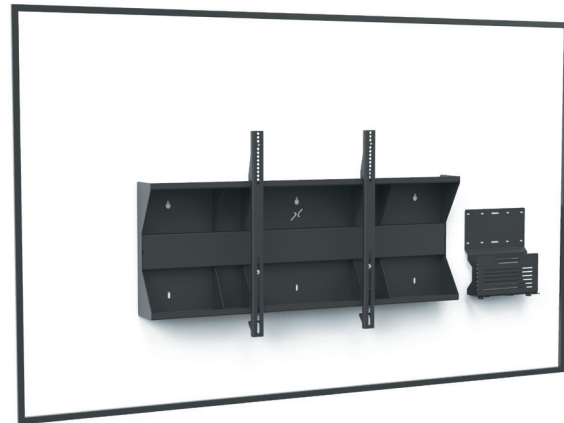

SUPPORTS CAMÉRAS ET FIXATIONS ÉCRANS

Nombre d'écrans : 1 écran

Taille d'écran : de 75 à 100"

Finition : noire

Références :
KITADT75100
KITADT75100CODEC

FIXATIONS MURALES

FORTE CHARGE

Pour un écran de 75 à 100"

Simulation écran 84"

• CARACTÉRISTIQUES

Tailles d'écran	Pour un écran de 75 à 100"	
Références	KITADT75100	KITADT75100CODEC
Matière	Acier peint noir	
Taille support écran (VESA)	De 200 x 200 mm à 1000 x 600 mm	
Poids max. d'écran	85 kg	
Accessoires inclus	<ul style="list-style-type: none"> • Fixations fixes non inclinables • Support écran forte charge • Visserie écran universel 	<ul style="list-style-type: none"> • Fixations fixes non inclinables • Support codec universel (SCUV12) avec une profondeur utile de 10 mm à 95 mm • Support écran forte charge • Visserie écran universel