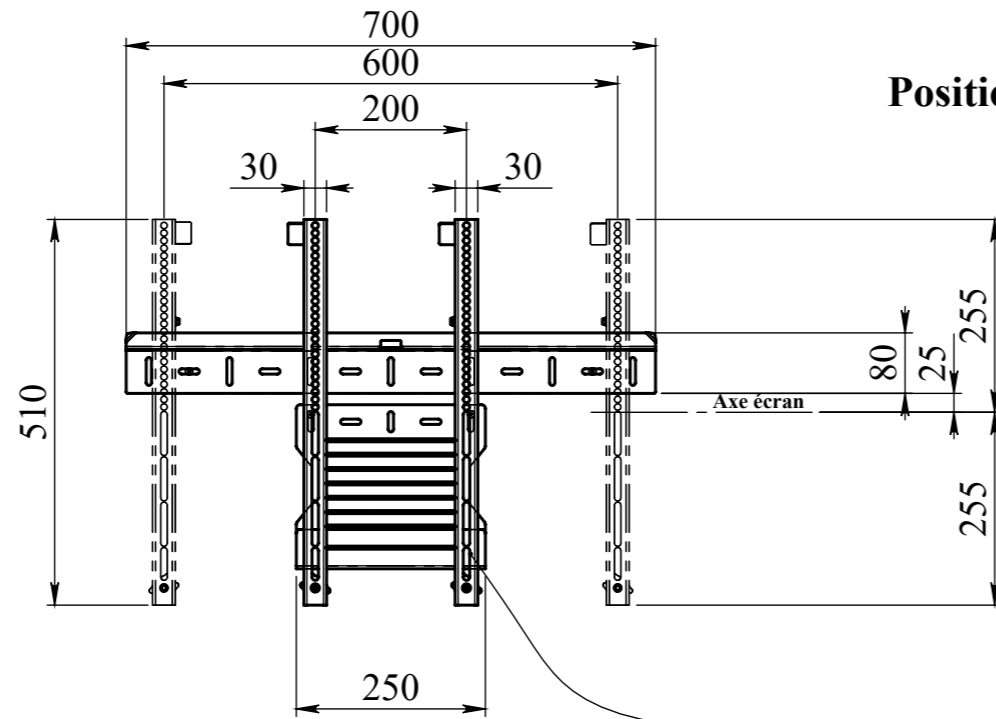

VESA de 200 à 600

Buttée mural

Support Codec

Position ouverte

Position verrouillée

Niveau à bulle

Support codec :

Indice	Date	Modifications	Visa
 Route des digues 14123 Fleury sur Orne TEL.: 02.31.28.59.37 E-mail: contact@axeos.net Site: www.axeos.net		Tolérance générale: ISO2768mK Finition : Voir nomenclature	Matière: Voir nomenclature Masse (g): 3257.3
Echelle: 1:10		Format: A3	AXEOS-AX069 Kit ADT light Ensemble
Date: 16/05/2019			
Dessiné par: TANGUY C		Réf.:	PLAN N° AX069-01
			0