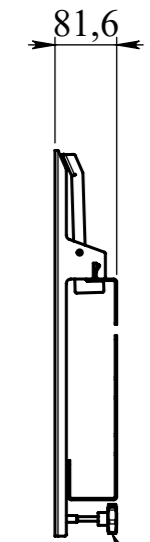

VESA de 200 à 600

Buttée mural

Support Codec

Position ouverte

Position verrouillée

Niveau à bulle

Support codec :

Indice	Date	Modifications	Visa
 Route des digues 14123 Fleury sur Orne TEL.: 02.31.28.59.37 E-mail: contact@axeos.net Site: www.axeos.net		Tolérance générale: ISO2768mK Finition : Voir nomenclature	Matière: Voir nomenclature Masse (g): 3257.3
Echelle: 1:10		Format: A3	AXEOS-AX069 Kit ADT light Ensemble
Date: 16/05/2019			
Dessiné par: TANGUY C		Réf.:	PLAN N° AX069-01
			0