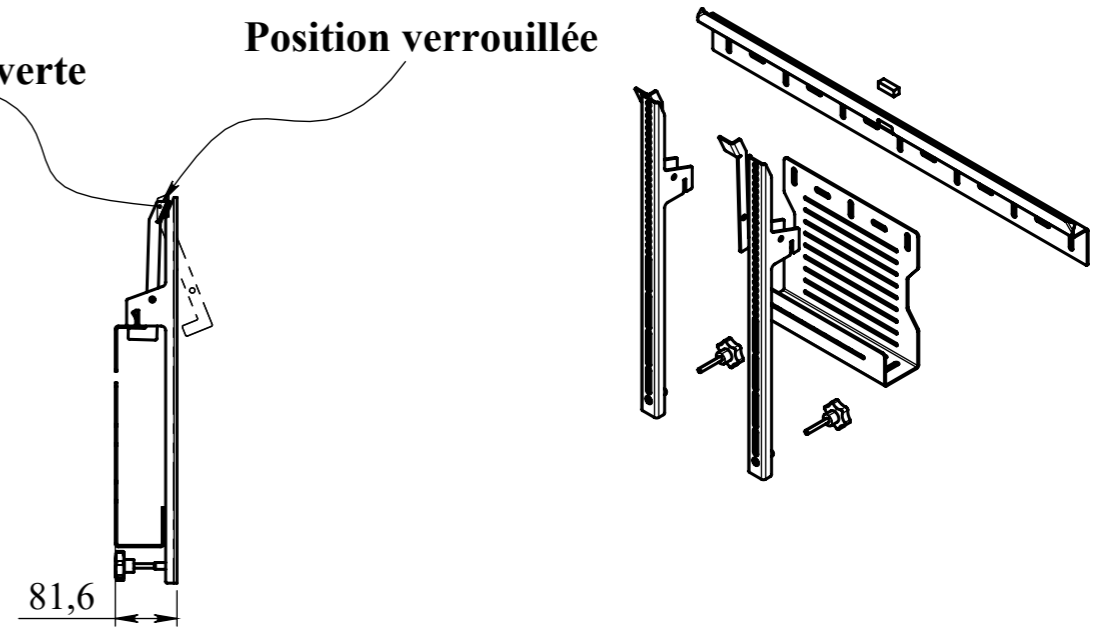

VESA de 200 à 600

Buttée mural

Support Codec

Position ouverte

Position verrouillée

Niveau à bulle

Support codec :

Indice	Date	Modifications	Visa
 Route des digues 14123 Fleury sur Orne TEL.: 02.31.28.59.37 E-mail: contact@axeos.net Site: www.axeos.net		Tolérance générale: ISO2768mK Finition : Voir nomenclature	Matière: Voir nomenclature Masse (g): 3257.3
Echelle: 1:10		Format: A3	AXEOS-AX069 Kit ADT light Ensemble
Date: 16/05/2019			
Dessiné par: TANGUY C		Réf.:	PLAN N° AX069-01
			0