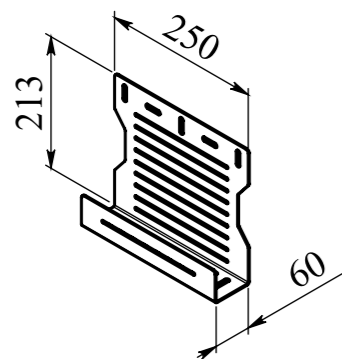

VESA de 200 à 600

Buttée mural

Support Codec

Position ouverte

Position verrouillée

Niveau à bulle

Support codec :

Indice	Date	Modifications	Visa
 Route des digues 14123 Fleury sur Orne TEL.: 02.31.28.59.37 E-mail: contact@axeos.net Site: www.axeos.net		Tolérance générale: ISO2768mK Finition : Voir nomenclature	Matière: Voir nomenclature Masse (g): 3257.3
Echelle: 1:10		Format: A3	AXEOS-AX069 Kit ADT light Ensemble
Date: 16/05/2019			
Dessiné par: TANGUY C		Réf.:	PLAN N° AX069-01
			0